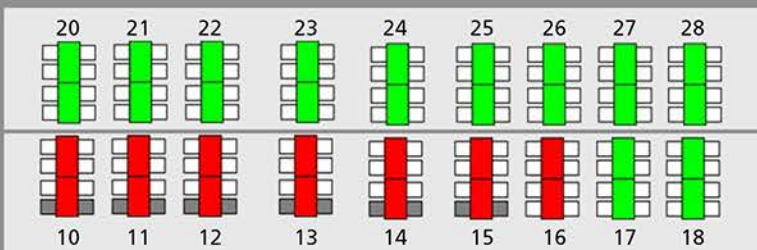

# Festsaal

Aufgang Empore

Restaurant

*Exemplarischer Saalplan.  
Bestuhlung und Preise  
können variieren.*

Foyer

Aufgang Empore

Tanzfläche

Bühne