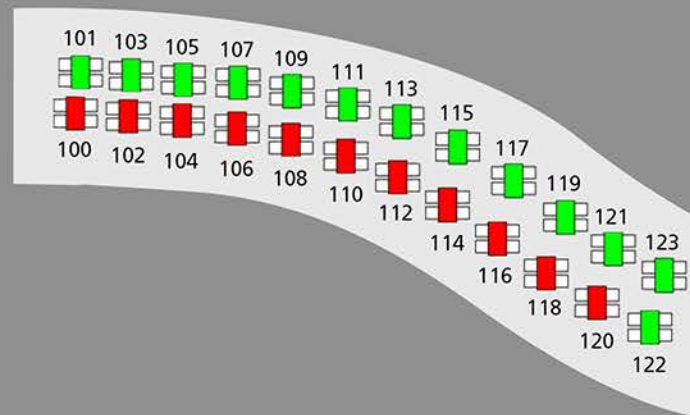

Empore

Aufgang Empore

Nicht im Verkauf

Videoteam

Preisgruppen

Reserviert für Anfänger Jugend

€ 20,-- , pro Person, Jugendliche

€ 32,-- , pro Person

€ 35,-- , pro Person

Nicht im Verkauf (nur für Mitwirkende und Ehrengäste)