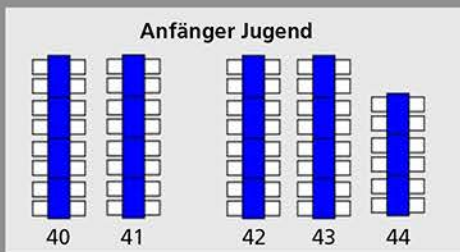

# Festsaal

Aufgang Empore

Restaurant

*Exemplarischer Saalplan.  
Bestuhlung und Preise  
können variieren.*

Foyer

Aufgang Empore

Tanzfläche

Bühne