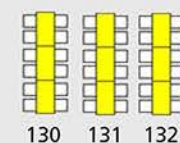

Nicht im Verkauf